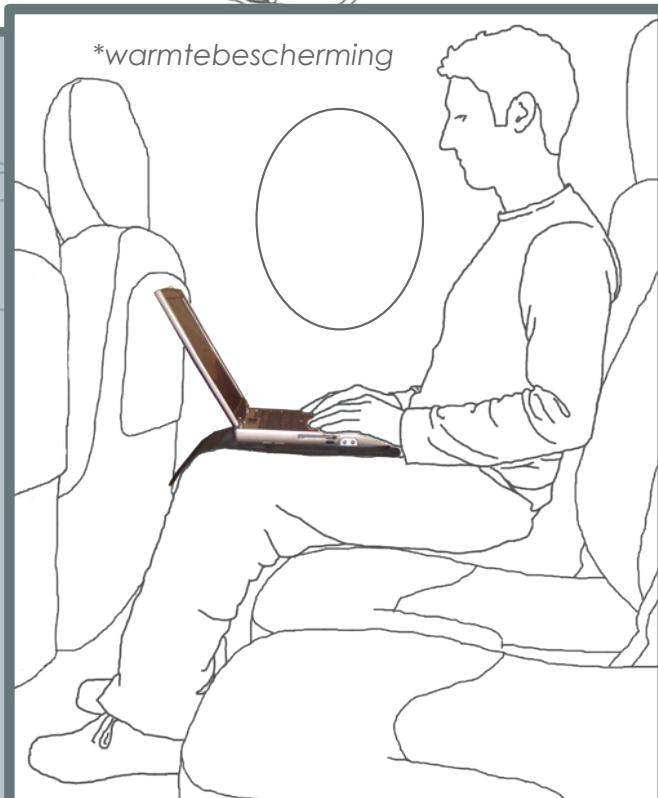

ergonomic cafe

POSTURE POUCH LAPTOPHOUDER

*Een nieuwe generatie
laptophouders: uniek concept*

De crisis scherpt de creativiteit en de efficiëntie aan? Inderdaad: de innovatieve laptophouder **POSTURE POUCH** als vb.

*stimuleert een
gezonde
werkhouding

**'3 functies in 1
product'**

*makkelijk op te bergen

- Makkelijk te bevestigen aan de laptop d.m.v. velcro aanhechtingen
- Snel en eenvoudige toegang tot de laptop
- Snel om te vormen tot laptophouder
- Beschermt tegen de opwarming van de laptop, zeker bij gebruik op de benen
- Extra bescherming tegen krassen
- Checkpoint friendly op luchthavens
- Geïntegreerde documenthouder
- Beschikbaar in 2 uitvoeringen: small (14.1"-15") en large (17")