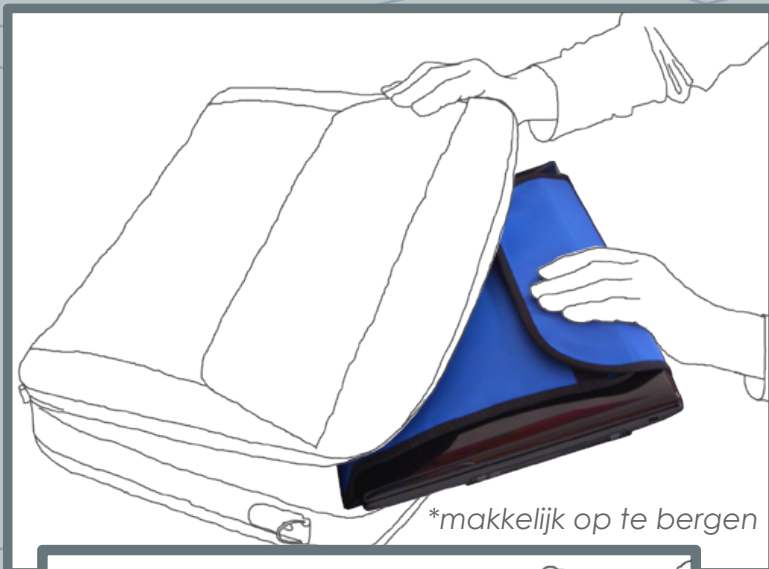

ergonomic cafe

POSTURE POUCH LAPTOPHOUDER

*Een nieuwe generatie
laptophouders: uniek concept*

De crisis scherpt de creativiteit en de efficiëntie aan? Inderdaad: de innovatieve laptophouder **POSTURE POUCH** als vb.

*stimuleert een
gezonde
werkhouding

**'3 functies in 1
product'**

*makkelijk op te bergen

- Makkelijk te bevestigen aan de laptop d.m.v. velcro aanhechtingen
- Snel en eenvoudige toegang tot de laptop
- Snel om te vormen tot laptophouder
- Beschermt tegen de opwarming van de laptop, zeker bij gebruik op de benen
- Extra bescherming tegen krassen
- Checkpoint friendly op luchthavens
- Geïntegreerde documenthouder
- Beschikbaar in 2 uitvoeringen: small (14.1"-15") en large (17")